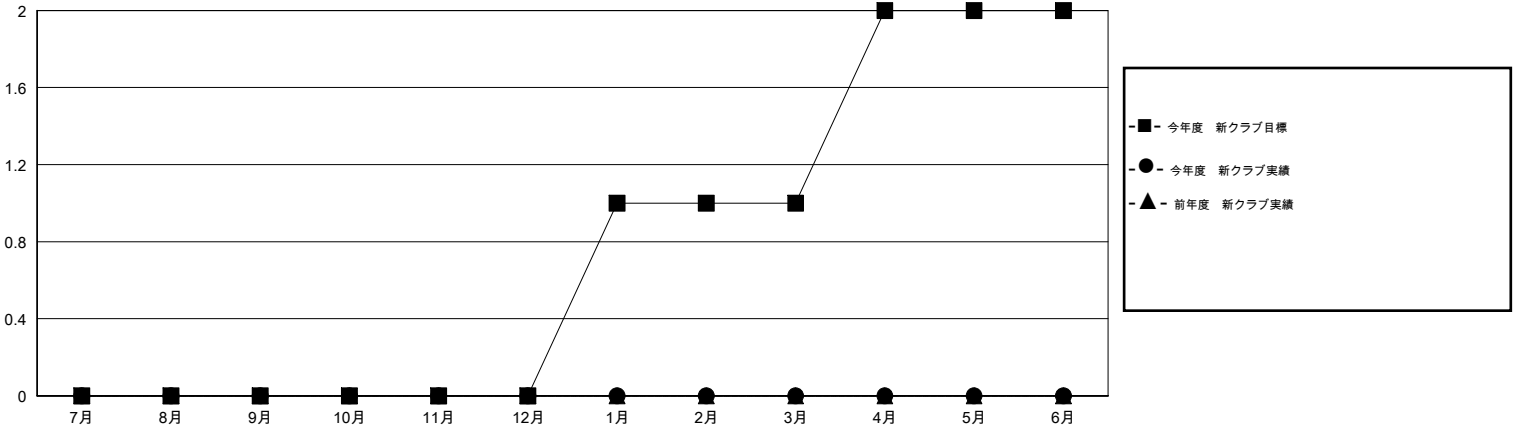

# MONTHLY MEMBERSHIP PROGRESS REPORT

District 337 D

Results as of: 9/30/2016

GMT: Masayoshi Maruyama

地域 JAPAN

GMT会則地域 5-Jap

クラブ				
結果 : 2016-2017				
四半期	新クラブ目標	新クラブ	解散クラブ	純増 / 減
7月/8月/9月	0	0	1	-1
10月/11月/12月	0	0	0	0
1月/2月/3月	1	0	0	0
4月/5月/6月	1	0	0	0

名				
結果 : 2016-2017				
四半期	新会員目標	チャーターメン バー / 新会員	退会者	純増 / 減
7月/8月/9月	5	111	56	55
10月/11月/12月	20	0	0	0
1月/2月/3月	40	0	0	0
4月/5月/6月	15	0	0	0

新クラブ目標及び実績累計

会員目標及び実績累計

解散クラブ: 1	48 CLUBS OF 77 一名以上の新会員を登録	男女別
		男性 2,057 (85.46%)
		女性 350 (14.54%)
退会者	<a href="#">健康診断データはこちら</a>	家族会員 346
物故会員 5		世帯主 158
クラブ解散 0		世帯主以外 188
その他 51		
合計 56		