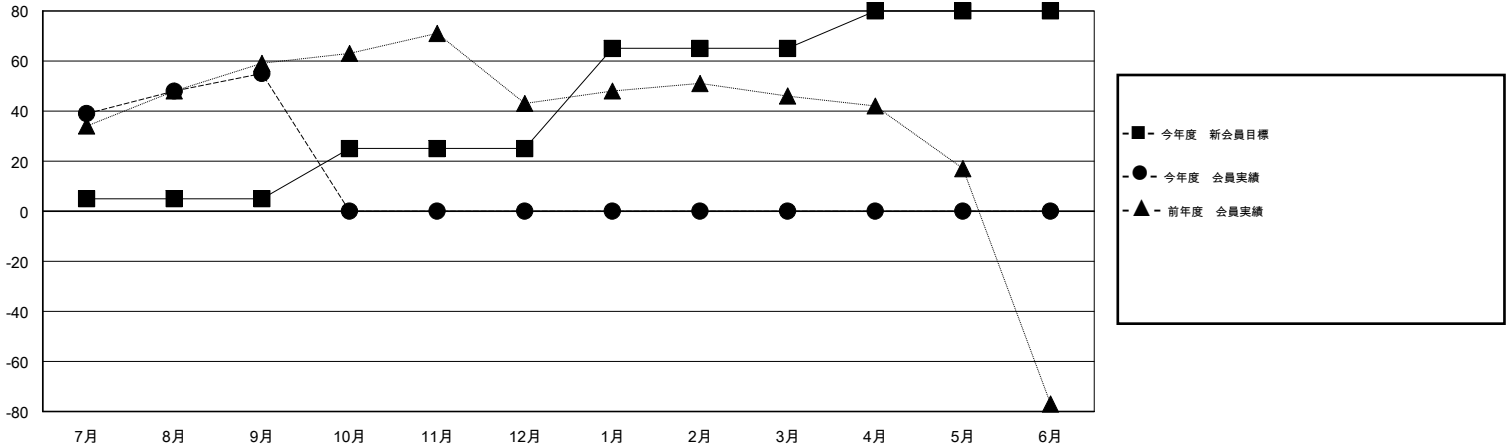

# MONTHLY MEMBERSHIP PROGRESS REPORT

District 337 D

Results as of: 9/30/2016

GMT: Masayoshi Maruyama

地域 JAPAN

GMT会則地域 5-Jap

クラブ				
結果 : 2016-2017				
四半期	新クラブ目標	新クラブ	解散クラブ	純増 / 減
7月/8月/9月	0	0	1	-1
10月/11月/12月	0	0	0	0
1月/2月/3月	1	0	0	0
4月/5月/6月	1	0	0	0

名				
結果 : 2016-2017				
四半期	新会員目標	チャーターメン バー / 新会員	退会者	純増 / 減
7月/8月/9月	5	111	56	55
10月/11月/12月	20	0	0	0
1月/2月/3月	40	0	0	0
4月/5月/6月	15	0	0	0

新クラブ目標及び実績累計

会員目標及び実績累計

解散クラブ: 1	48 CLUBS OF 77 一名以上の新会員を登録	男女別
		男性 2,057 (85.46%)
		女性 350 (14.54%)
退会者	<a href="#">健康診断データはこちら</a>	家族会員 346
物故会員 5		世帯主 158
クラブ解散 0		世帯主以外 188
その他 51		
合計 56		